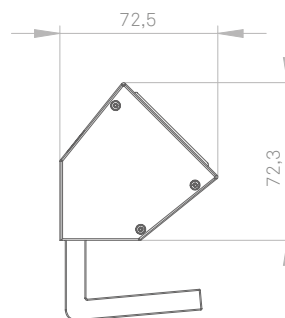

Befestigungsmöglichkeiten

Fixing Options