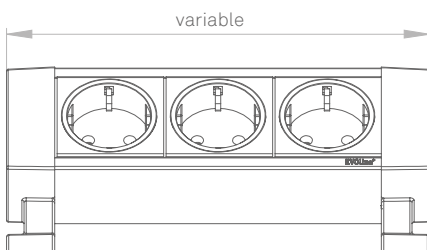

Befestigungsmöglichkeiten

Fixing Options