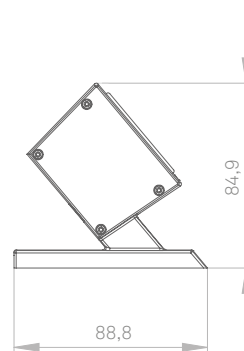

Befestigungsmöglichkeiten

Fixing Options