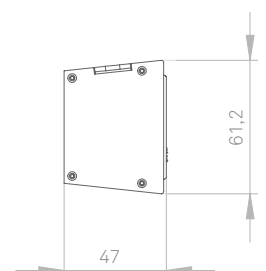

Befestigungsmöglichkeiten

Fixing Options